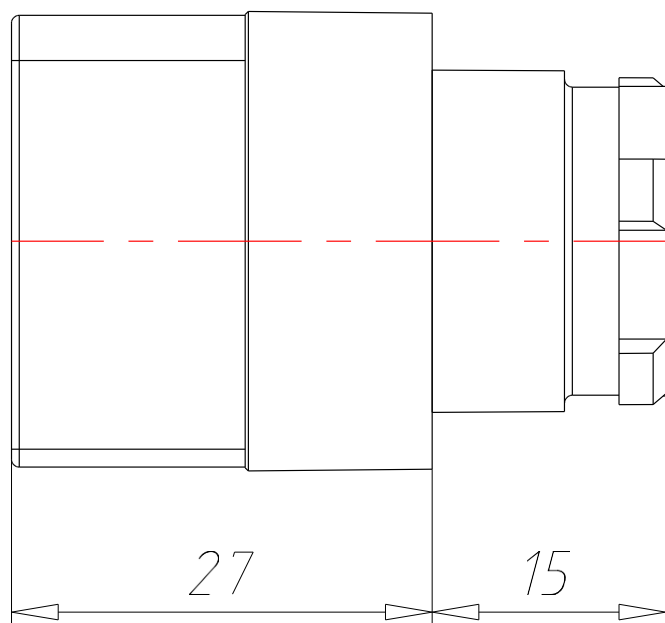

ПЕРЕМИКАЧ З КОРОТКИМ ВАЖЕЛЕМ 2 ФІКСОВАНІ ПОЛОЖЕННЯ

АРТИКУЛ:
ECX 1300

ТЕХНІЧНІ ХАРАКТЕРИСТИКИ:

Артикул	ЕСХ 1300
Опис	Перемикач з коротким важелем
Матеріал корпусу	Хромований Zamak (цинк-алюміній-мідь-магній сплав)
Колір	Чорний
Підсвічування	Немає
Функціональність	2 фіксовані положення
Зовнішній діаметр [мм]	30
Ступінь захисту IP	65