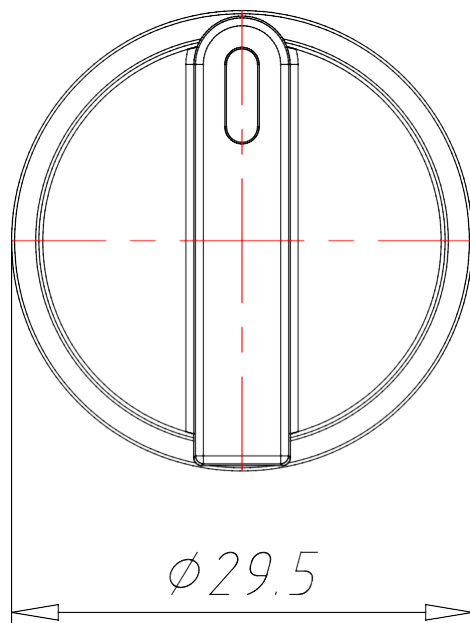

ПЕРЕМИКАЧ З КОРОТКИМ ВАЖЕЛЕМ 2 ФІКСОВАНІ ПОЛОЖЕННЯ

АРТИКУЛ:
ECX 1300

ТЕХНІЧНІ ХАРАКТЕРИСТИКИ:

Артикул	ЕСХ 1300
Опис	Перемикач з коротким важелем
Матеріал корпусу	Хромований Zamak (цинк-алюміній-мідь-магній сплав)
Колір	Чорний
Підсвічування	Немає
Функціональність	2 фіксовані положення
Зовнішній діаметр [мм]	30
Ступінь захисту IP	65